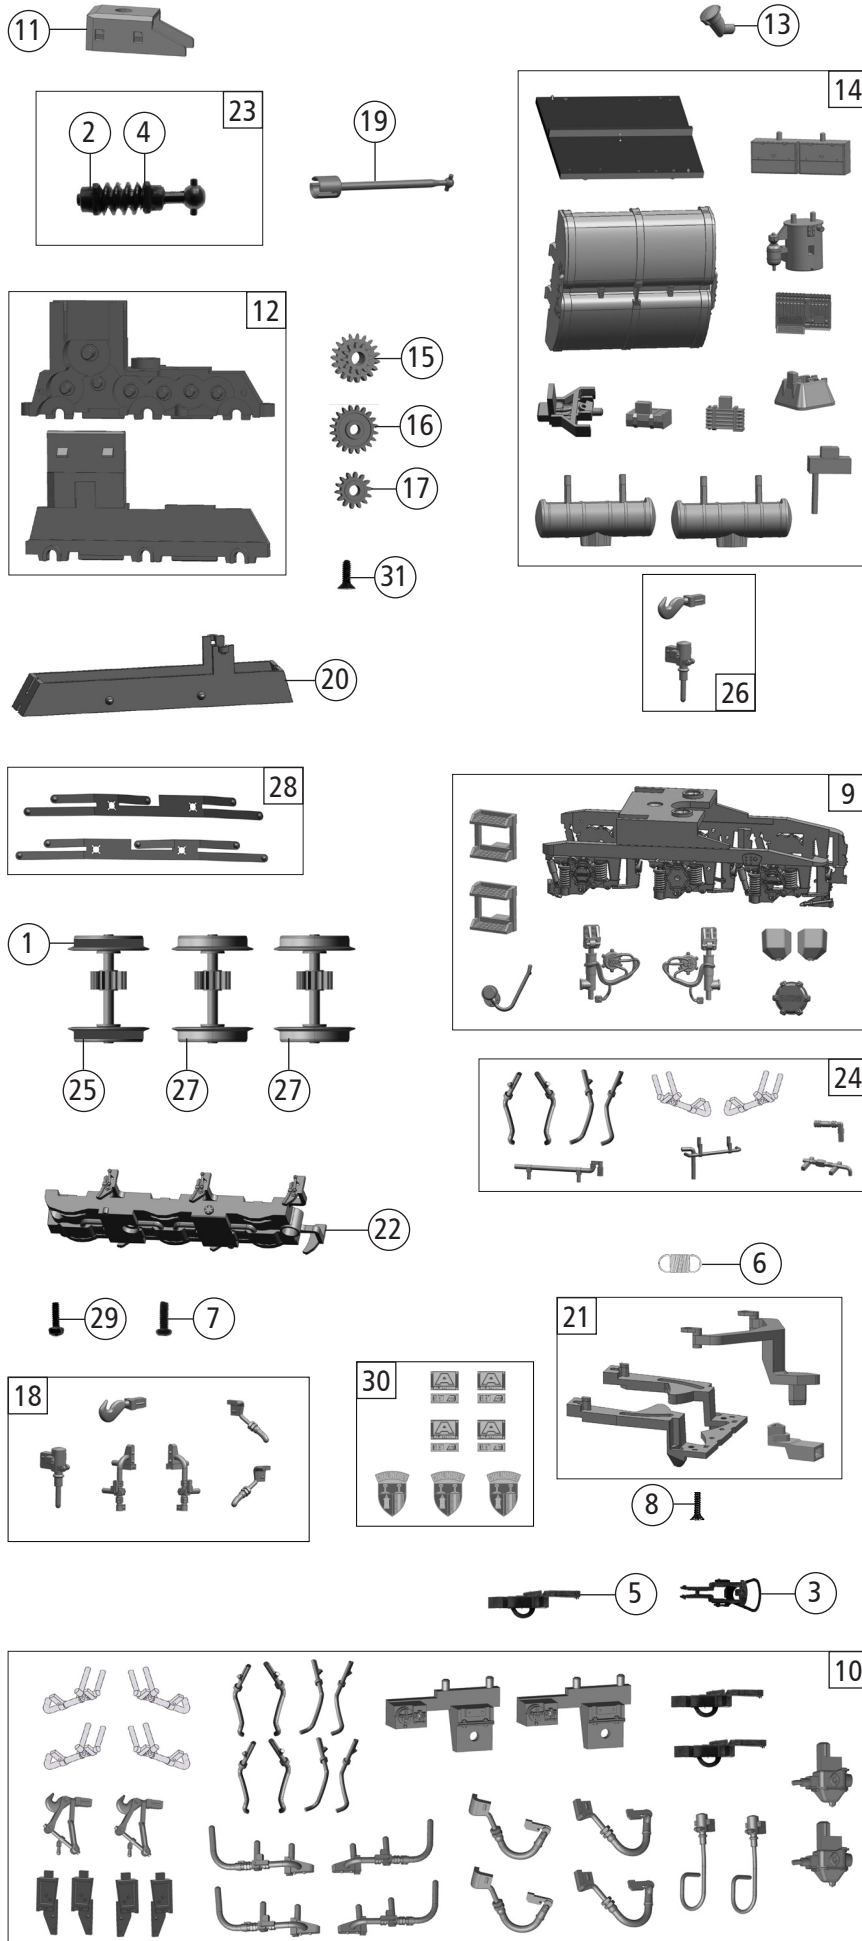

Pos. Nr. Pos.no.	Beschreibung Description	Art.-Nr. Art.no.	Preisgruppe Price bracket
1	Hafringsatz 12,5-13,8mm Set with traction tires 12,5-13,8mm	40066	---
2	Scheibe Washer	86108	3
3	Standardkupplung kpl. Standard coupling	89246	6
4	Lager für Schneckenachse Bearing for wormaxle	89749	6
5	Kurzkupplung - Vorentkupplung Short coupler	115550	6
6	Zugfeder Spring	86208	3
7	GF-Schraube M1,6x4 mm GF-Screw	114850	3
8	SK-Schraube M1,6x4 mm SK-screw	115161	3
9	TS - Drehgestell + Steckteile Part set bogie push in parts	137853	12
10	Zurüstbeutel Bag with accessories	143638	14
11	Schneckendeckel Worm cover	132702	5
12	Getriebeatz 2tlg. Part set gear 2-parts	132704	11
13	Tankstutzen Tank nozzle	135910	4
14	TS - Tank+Steckteile Part set tank	132725	14
15	Schnecken Zahnrad Z=19/12 Worm gear Z=19/12	132727	5
16	Zahnrad Z=20 Gear Z=20	132728	4
17	Zahnrad Z=14 Gear Z=14	132729	4
18	TS - Kupplungshaken,... Part set hook,...	136366	6
19	Kardanwelle Cardan shaft	147807	4
20	Radkontaktrahmen Wheel contact frame	131381	4
21	TS - Deichsel Part set drawbar	132734	10
22	Getriebeboden Gear bottom	131380	6
23	Schneckensatz kpl. Wormset ass.	132738	13
24	TS - Leitungen Part set wires	132739	7
25	Radsatz mit Hafringe mit Zahnrad Wheelset with traction tires with gear	131383	12
26	Heizkabel+Zughaken Heat cabel + coupling hook	143635	5
27	Radsatz mit Zahnrad ohne Hafring Wheelset with gear without traction tyre	131379	11
28	Radkontakt LI/RE Wheel contact LE/RI	131382	7
29	GF-Schraube M1,6x5 mm GF-screw	115269	3
30	Tafelsatz Set of panels	147810	18
31	SK - Schraube M1,6x3 mm SK - Screw	125023	3